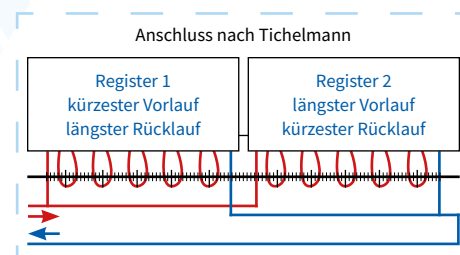

Montagehinweise

- Anschluss an den Verteiler mit max 10 m² pro Heizkreis
- Anschlussleitungen (bavaria-Press-Rohr) nach Tichelmann verlegen
- auf gleiche Teilkreislängen ist zu achten
- Platte mit reduziertem Register (150 cm) nicht mit anderen kombinierbar
- Montage erfolgt erst nach abgeschlossener Sanitär- und Elektroinstallation
- Fugen- und Plattenverbindungstechnik beachten
- die Unterkonstruktion nach Herstellervorgabe bzw. DIN ausführen
- Montage auf Metall- und Holzunterkonstruktion möglich
- Schlamm- und Mikroluftblasenabscheider wird empfohlen

* bitte Verlegehinweise von hp praski, Trockenbauplattenhersteller und Trockenbau DIN-Vorschriften beachten!
Nicht für RTL-Ventile etc. empfohlen.

Das System besteht aus folgenden Komponenten:

Systemplatten

Platte ...620
62,5 cm x 200 cm

Platte ...320
31,25 cm x 200 cm

Platte ...615
62,5 cm x 200 cm
Rohre 62,5 cm x 150 cm

Platte ...610
62,5 cm x 100 cm

Platte ...810
125cm x 100 cm
red. 100 cm x 72,5 cm

Art.-Nr.	Art.-Bezeichnung		VPE	Einheit
506 00 620	bavaria-TWF 8 GF Standard	(Abmaß in cm - B x H x T) 62 x 200 x 1,5	1	Stk
506 00 320	bavaria-TWF 8 GF Kombi	(Abmaß in cm - B x H x T) 31 x 200 x 1,5	2	Stk
506 00 610	bavaria-TWF 8 GF Kombi	(Abmaß in cm - B x H x T) 62 x 100 x 1,5	1	Stk
506 00 615	bavaria-TWF 8 GF Spezial	(Abmaß in cm - B x H x T) 62 x 200 x 1,5 reduziertes Register 62 x 150	1	Stk
506 00 810	bavaria-TWF 8 GF Kombi	(Abmaß in cm - B x H x T) 125 x 100 x 1,5 reduziertes Register 100 x 72,5	1	Stk
510 40 108	bavaria Press-Steck-T-Stück	16 x 8 x 16 mm mit 8 mm Steckübergang	1	Stk
510 41 108	bavaria Press-Steck-Winkel	16 x 8 mm Stecksystem	1	Stk
510 01 980	bavaria Silikonfett	10 ml für Steckverbinder	1	Stk
510 02 000	bavaria-Rohrführungsbogen	RFB-S8 für 8 mm Rohr	1	Stk
510 01 445	Schnellbaustrauben	für Gipsfaserplatten Ø 3,9 x 45 mm	1000 Stk	Pack